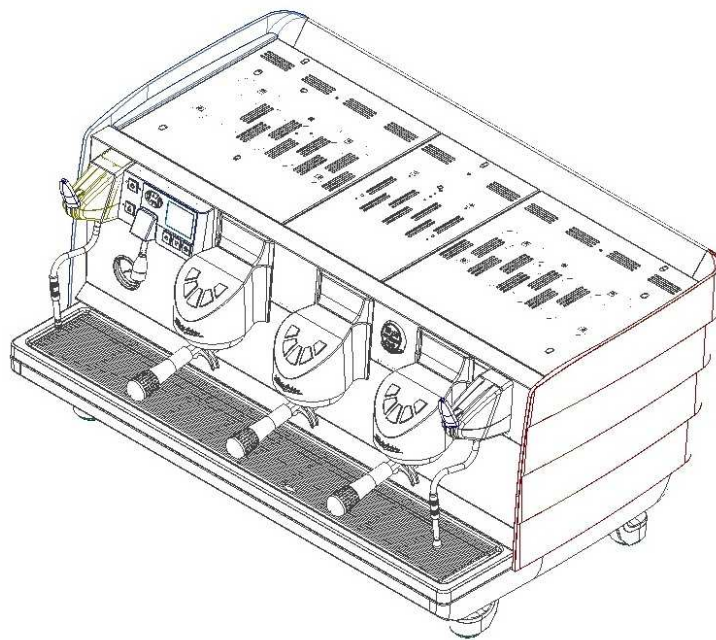

PRODOTTI / RICAMBI  
PRODUCTS / SPARE PARTS  
PRODUITS / PIÈCES DÉTACHÉES  
PRODUKTE / ERSATZTEILE  
PRODUCTOS / REPUESTOS

*Victoria Arduino*

*dal 1905*

**ESPLOSO**

**03/2016**

**VA358 WHITE EAGLE T3**

- » **TAV 01** - COMPONENTI CARENA 2-3 GRUPPI
- » **TAV 02** - DETTAGLIO COMPONENTI PULSANTIERE DISPLAY
- » **TAV 03** - COMPONENTI GRUPPO EROGAZIONE
- » **TAV 04** - COMPONENTI RUBINETTI VAPORE E ACQUA CALDA
- » **TAV 05** - COMPONENTI EASY CREAM
- » **TAV 06** - COMPONENTI MISCELATORE-POMPANTE
- » **TAV 07** - COMPONENTI GRUPPO CALDAIE
- » **TAV 08** - COMPONENTI GRUPPO IDRAULICO
- » **TAV 09** - COMPONENTI GRUPPO TELAIO
- » **TAV 10** - COMPONENTI ELETTRICI ED ELETTRONICI

### » **LEGENDA :**

I CODICI SCRITTI IN GRASSETTO SI RIFERISCONO AI COMPONENTI  
IMPIEGATI ATTUALMENTE.

I CODICI IMPIEGATI PRIMA SONO SCRITTI IN CORSIVO CON INDICATA,  
A FIANCO, LA DATA DI FINE VALIDITA'.