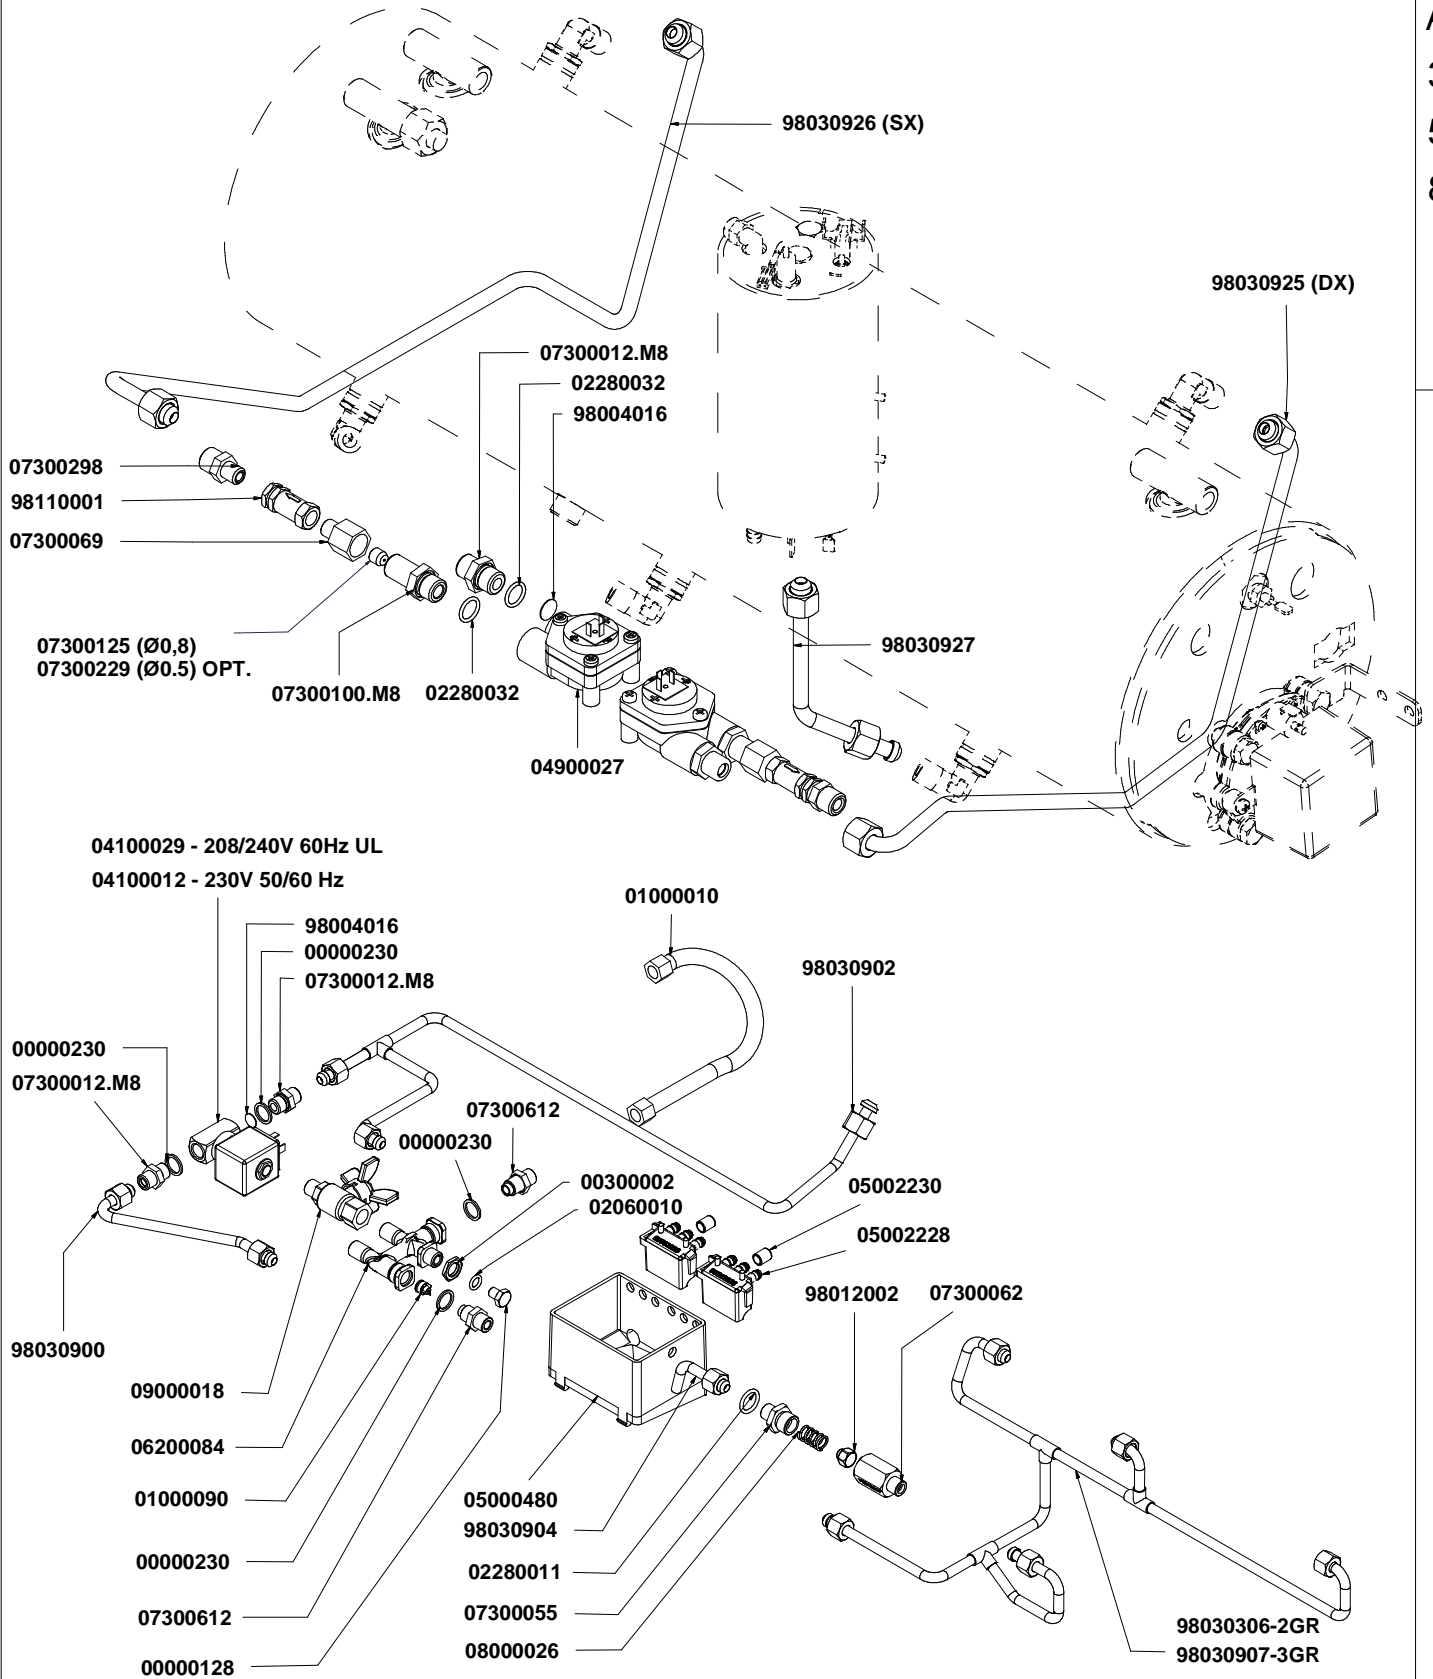

COMPONENTI GRUPPO IDRAULICO

HYDRAULIC GROUP COMPONENTS

V
A
3
5
8

Victoria Arduino

dal 1905

TAV 08