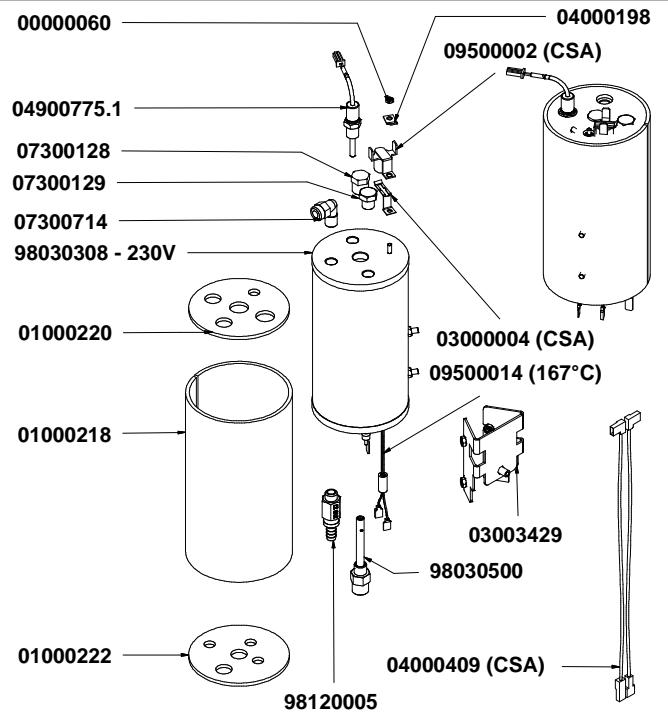

GRUPPO CALDAIE BOILER PARTS

V
A
3
5
8

14100031-2GR-4500W
14100012-3GR-5000W
14100011-3000W OPTZ.

TAV 07