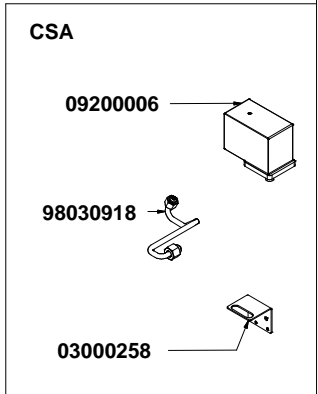

GRUPPO CALDAIE BOILER PARTS

V
A
3
5
8