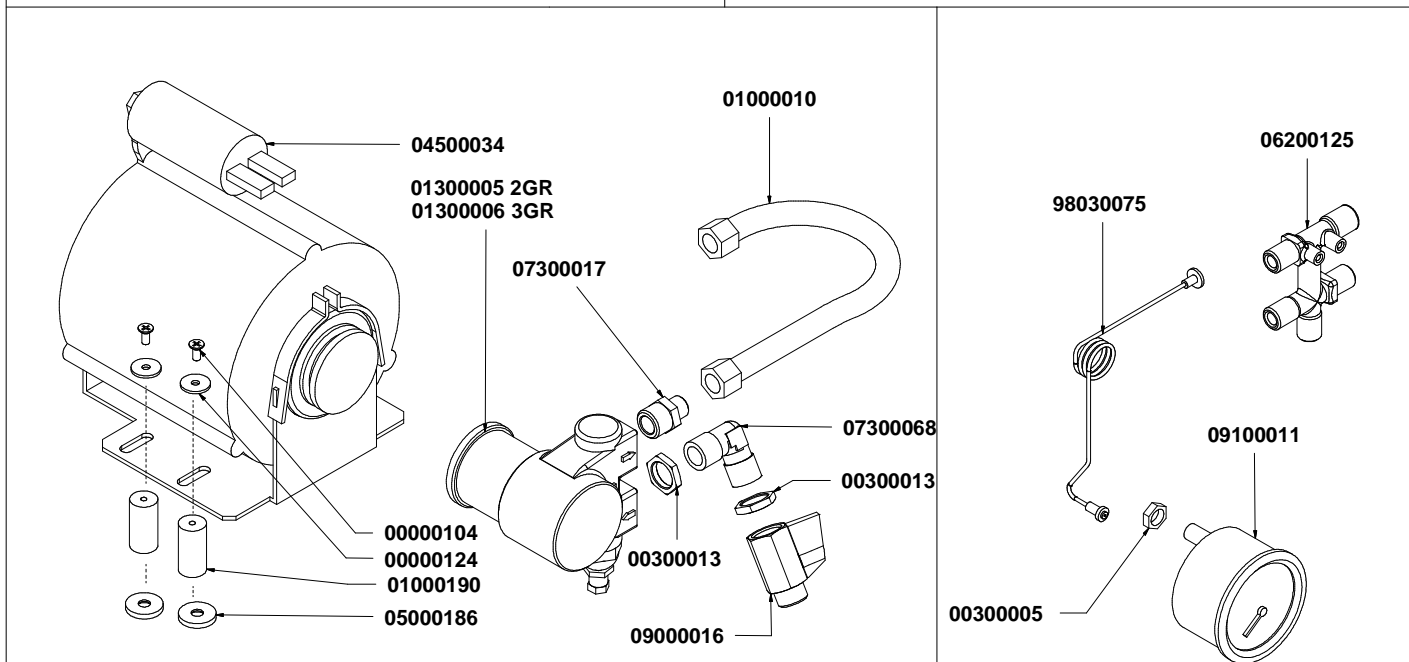

COMPONENTI MISCELATORE-POMPANTE MIXER & PUMP COMPONENTS

V
A
3
5
8

Componenti idraulici Hydraulic Components		
Codice	Descrizione	Description
01000029	Tubo fless. inox 3/8 FF L=1500	Stainless steel hose 3/8 FF L= 1500
01000030	Tubo fless. inox 3/8 FF L=500	Stainless steel hose 3/8 FF L= 500
01000126	Tubo scarico 3/4 90° F	Exhaust pipe 3/4 90° F
00000133	Fascetta	Wrapper

Victoria Arduino

dal 1905

TAV 06