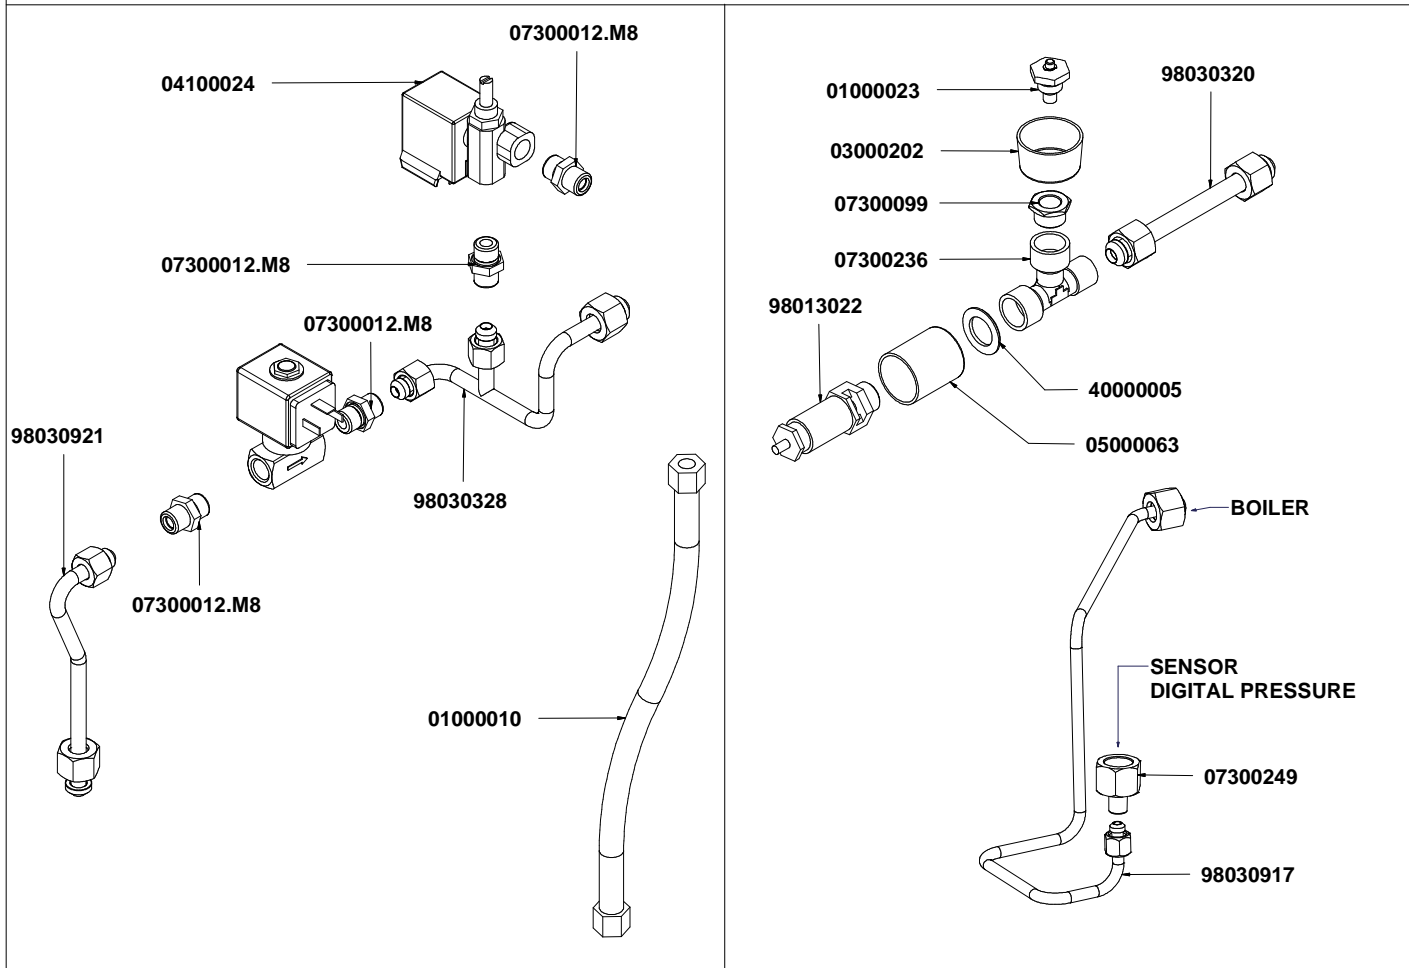

COMPONENTI MISCELATORE-POMPANTE MIXER & PUMP COMPONENTS

V
A
3
5
8

Componenti idraulici Hydraulic Components		
Codice	Descrizione	Description
01000029	Tubo fless. inox 3/8 FF L=1500	Stainless steel hose 3/8 FF L= 1500
01000030	Tubo fless. inox 3/8 FF L=500	Stainless steel hose 3/8 FF L= 500
01000126	Tubo scarico 3/4 90° F	Exhaust pipe 3/4 90° F
00000133	Fascetta	Wrapper

Victoria Arduino

dal 1905

TAV 06