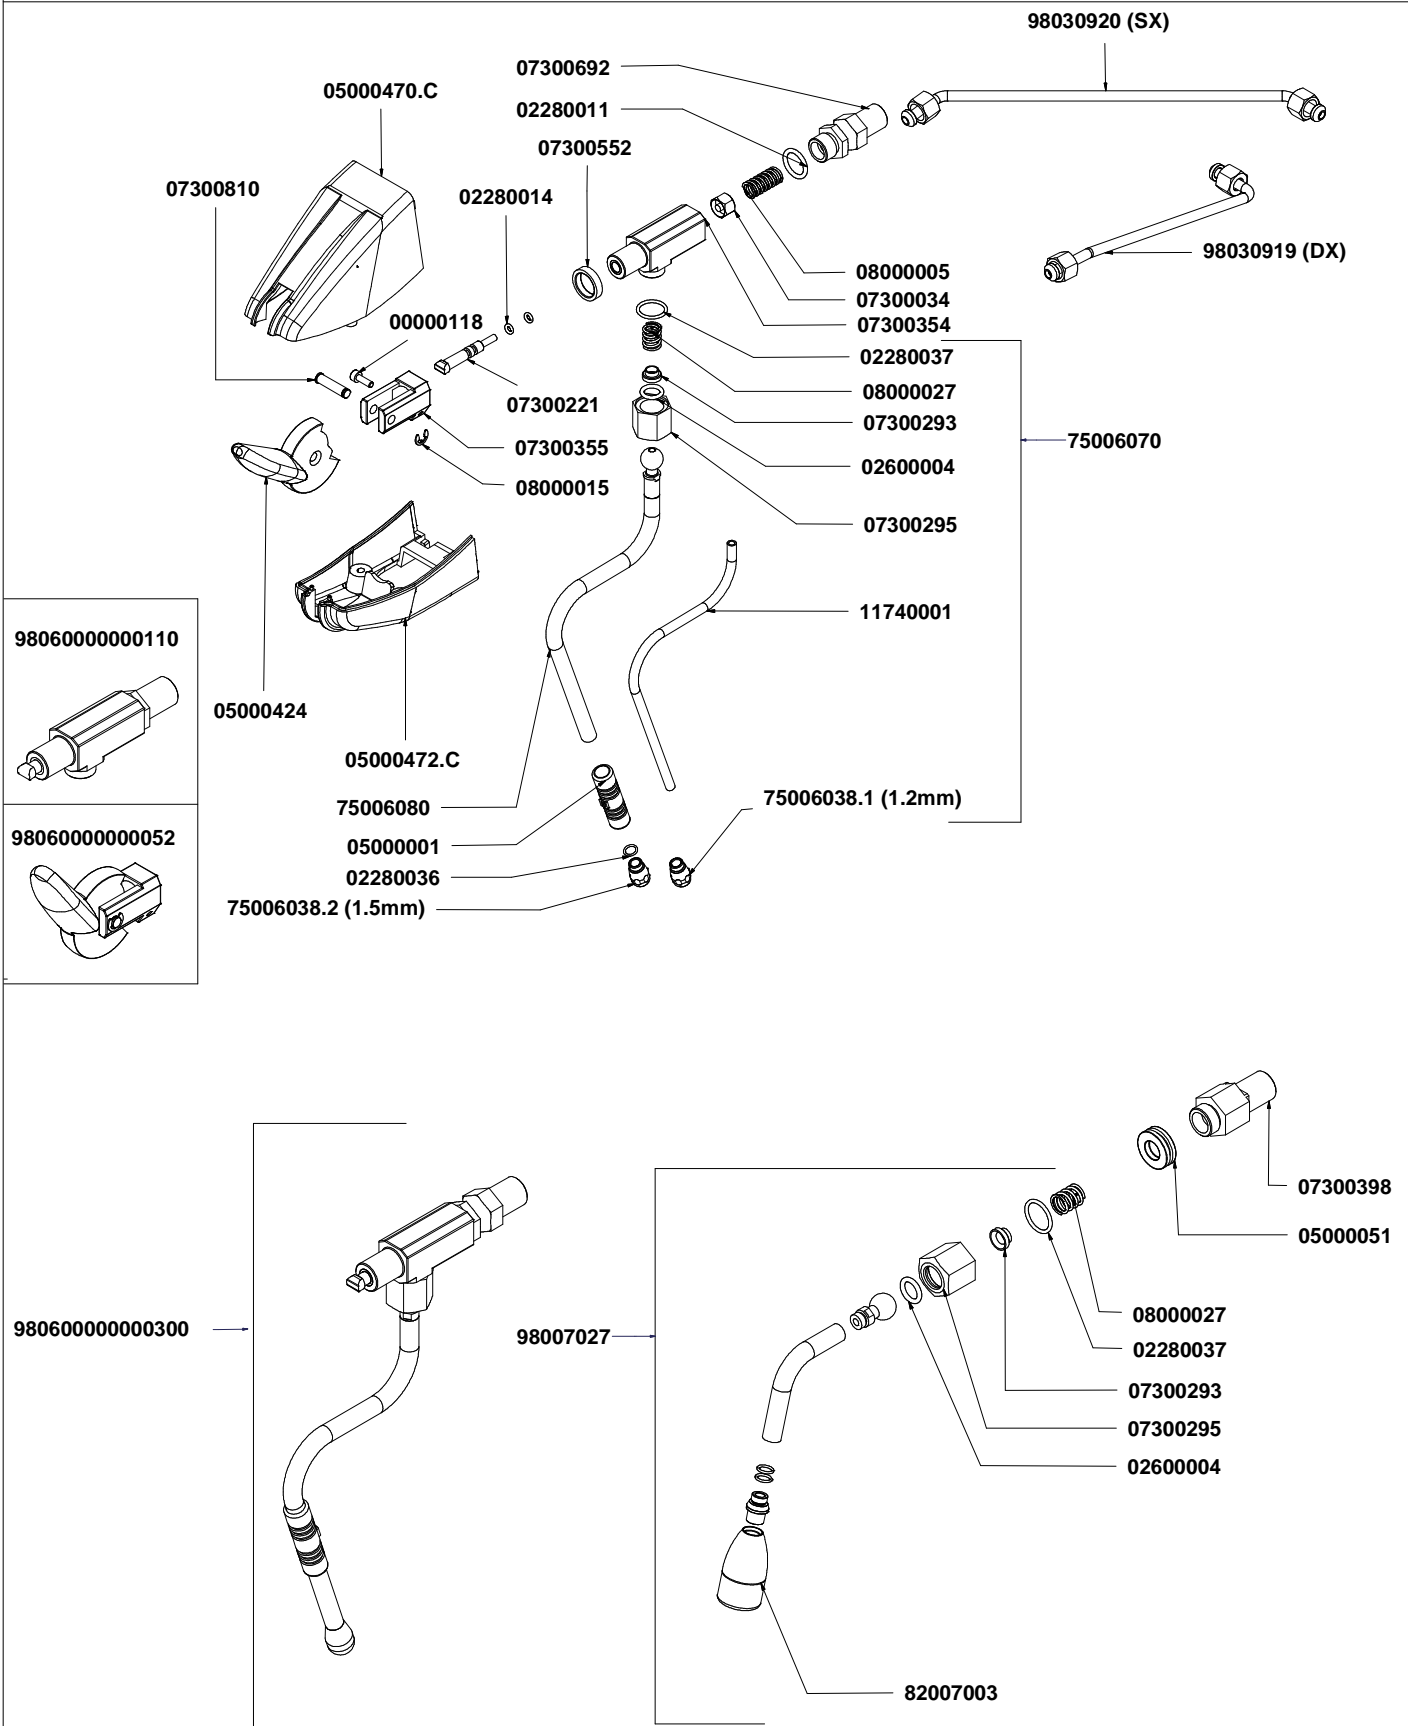

COMPONENTI RUBINETTI VAPORE E ACQUA CALDA

COMPONENTS OF STEAM AND HOT WATER TAPS

V
A
3
5
8

Victoria Arduino

dal 1905

TAV 04