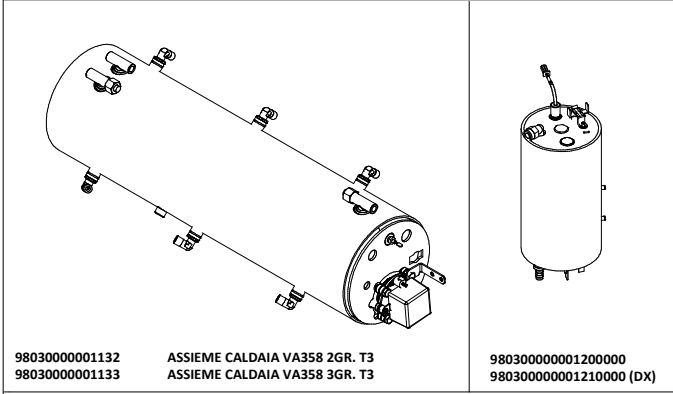

GRUPPO CALDAIE BOILER PARTS

V
A
3
5
8

14100031-2GR-4500W
14100012-3GR-5000W
14100011-3000W OPTZ.

TAV 07