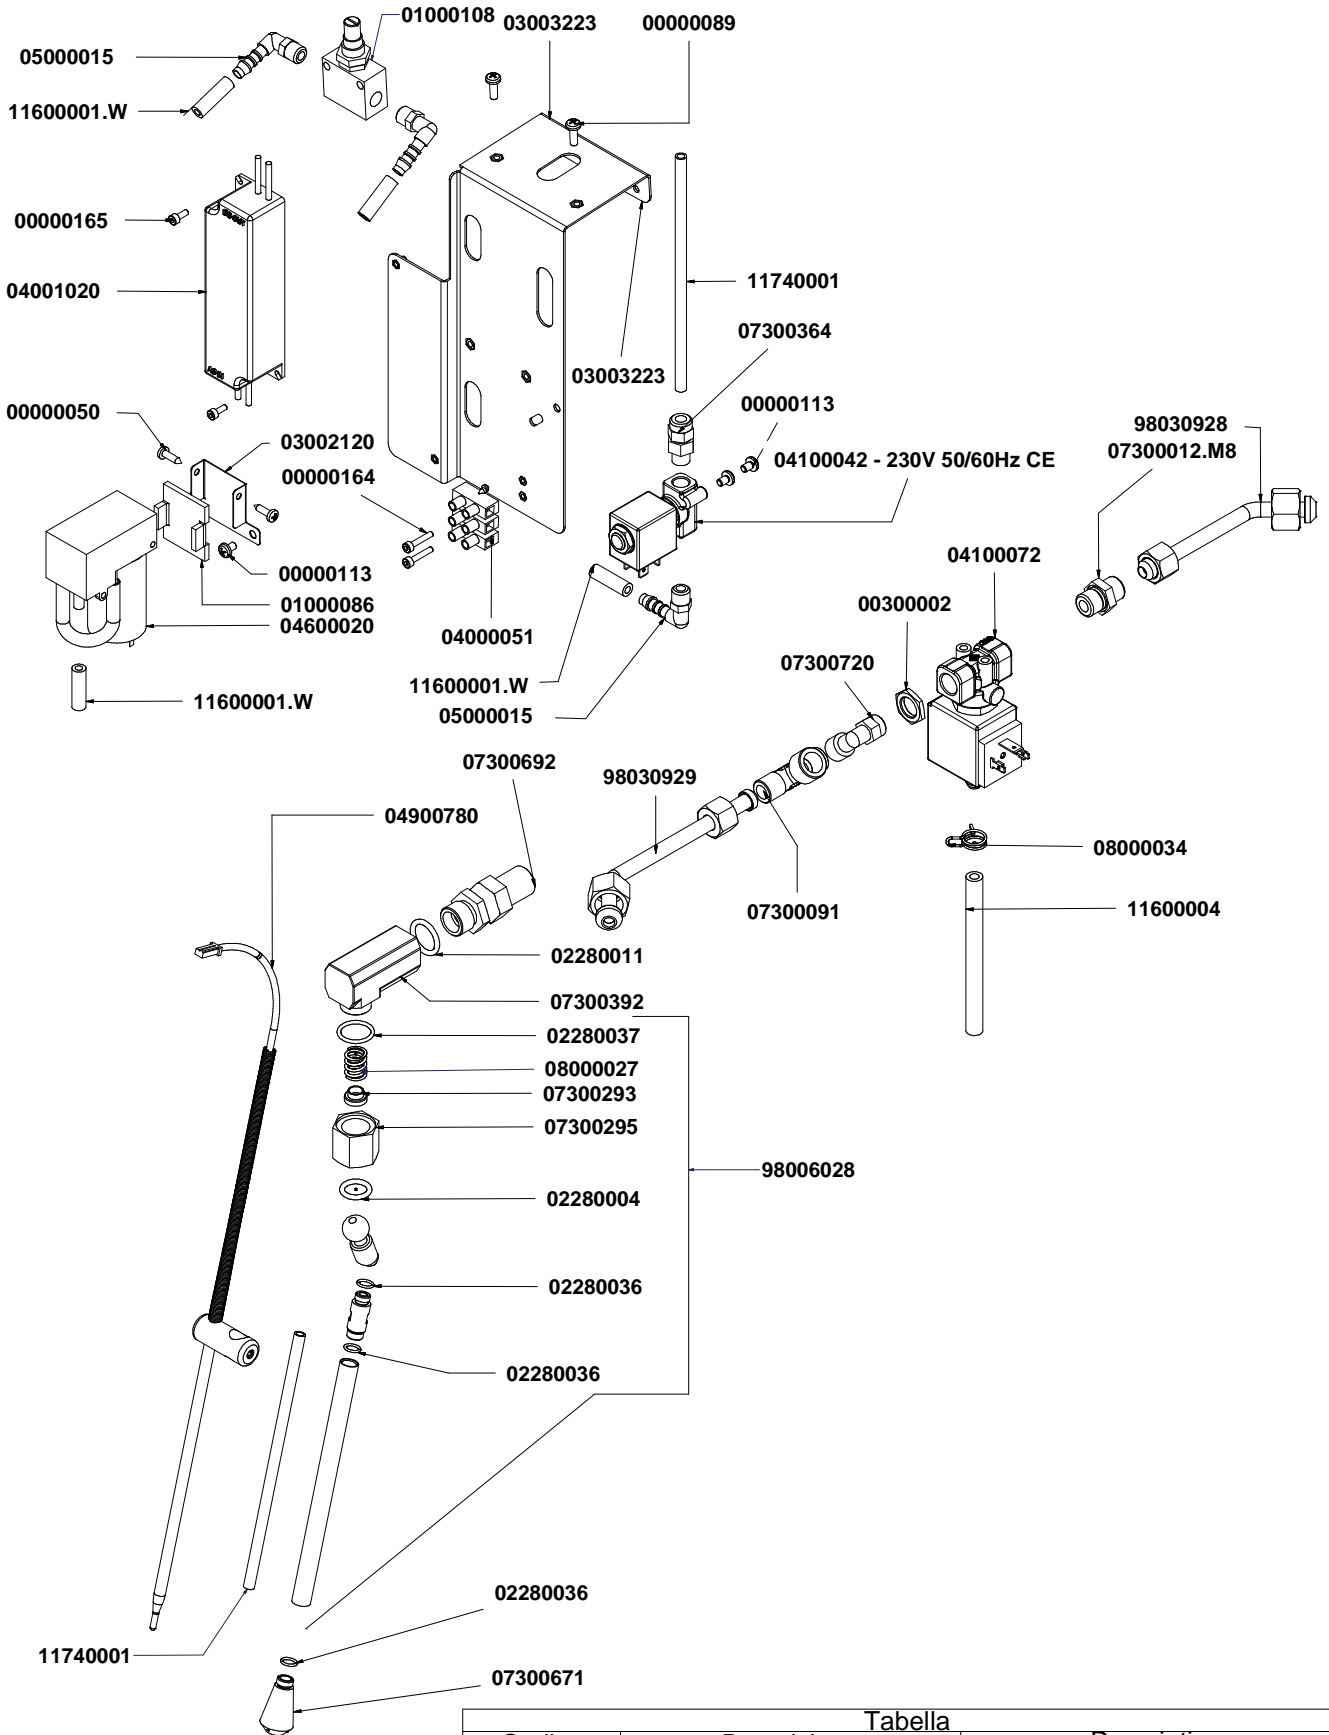

## EASY CREAM PARTS

V  
A  
3  
5  
8

Tabella		
Codice	Descrizione	Description
04000445	SUPPLEMENTO CABLAGGIO EASY CREAM SX MACCHINE DIGIT-T3	SUPPL. WIRING LEFT EASY CREAM T3-DIGIT MACHINE

dal 1905

TAV 05