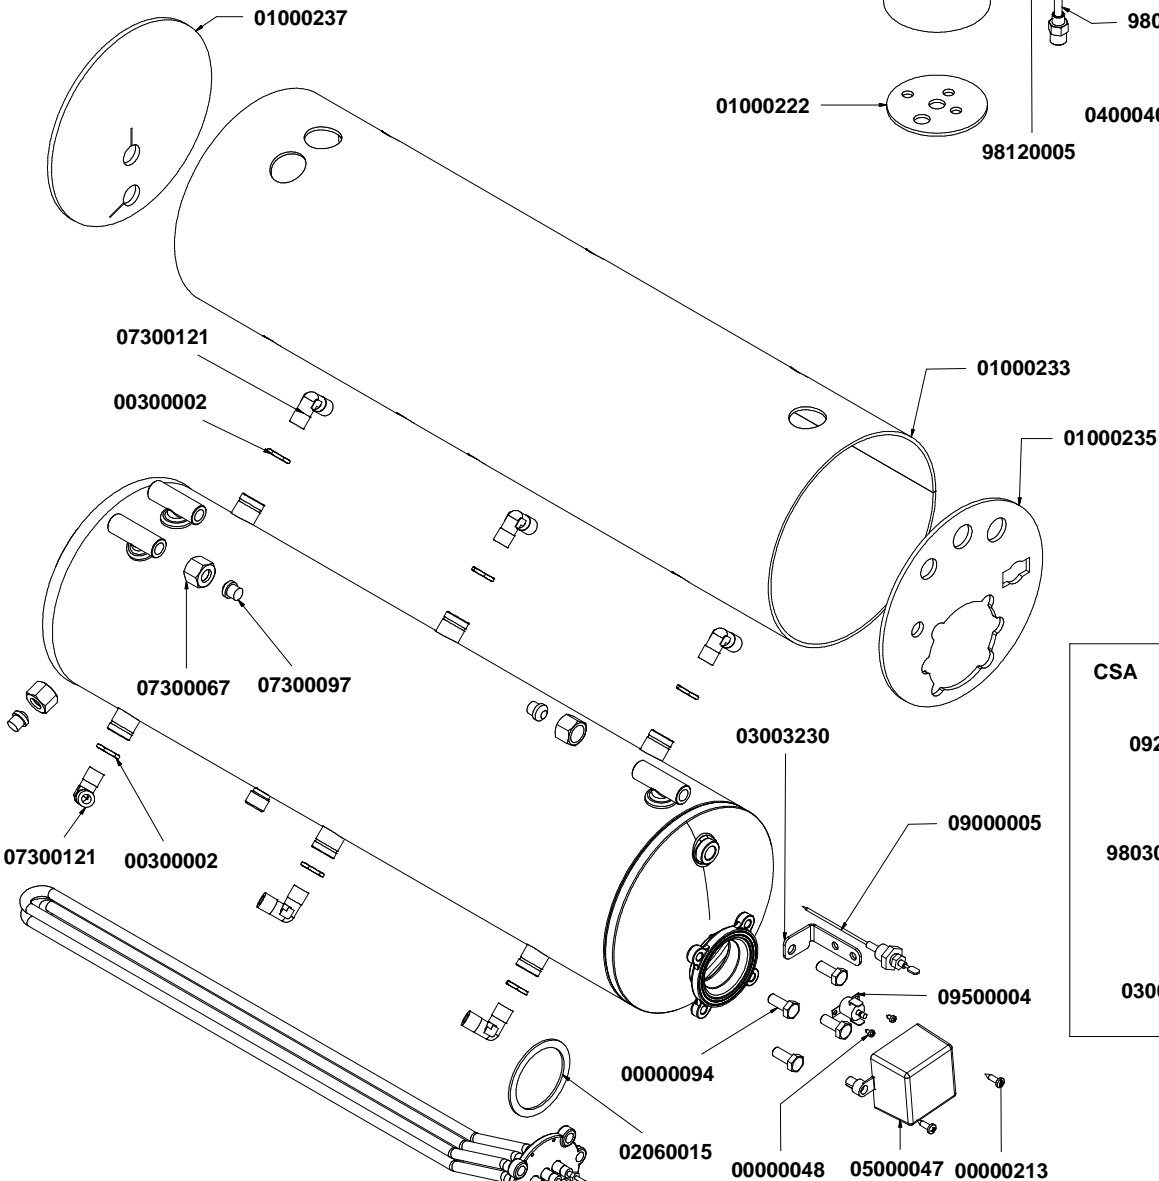

GRUPPO CALDAIE BOILER PARTS

V
A
3
5
8

14100031-2GR-4500W
14100012-3GR-5000W
14100011-3000W OPTZ.

TAV 07