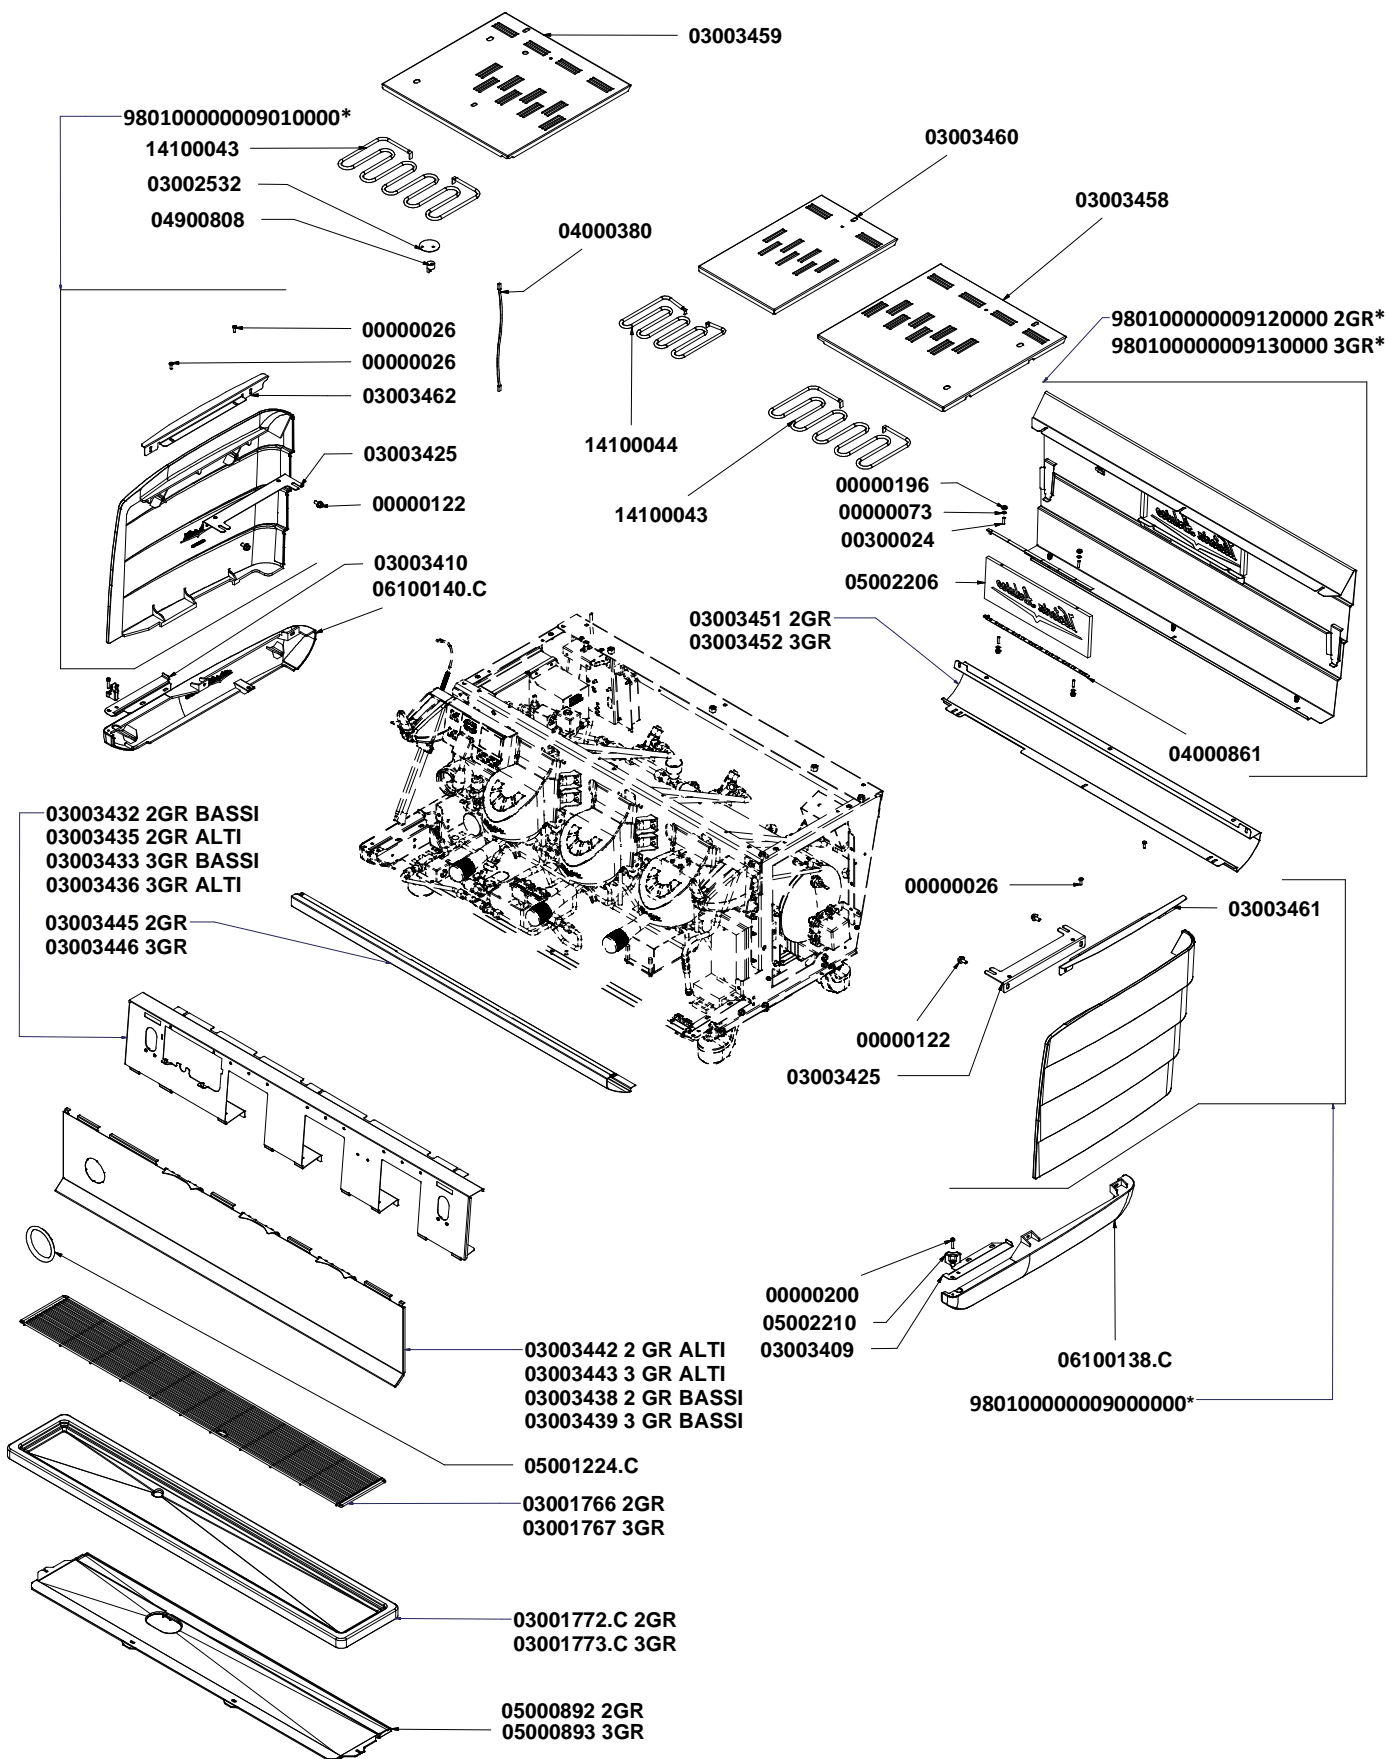

COMPONENTI CARENA 2-3 GR

BODYWORKS COMPONENTS 2-3 GR

* SPECIFICARE COLORE
* SPECIFY COLOUR

Victoria Arduino

dal 1905

TAV 01